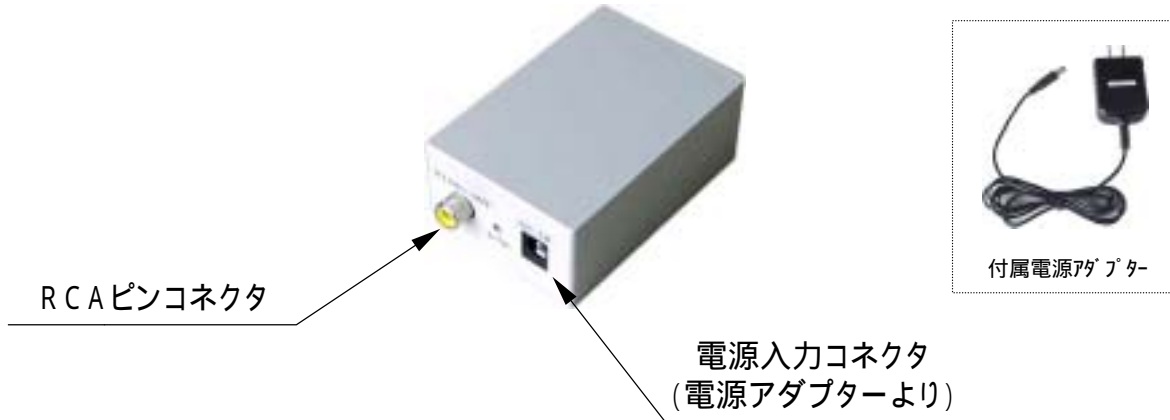

画像受信ボックス

品番 NM - RX1001A

仕 様	
信号入力	平衡入力 インピ - ダンス 入力端子 配線仕様 1VP / P 110 2P端子台 (内部) ツイストペア 0.4m/m ² 以上
映像出力	映像出力仕様 インピ - ダンス 出力コネクタ NTSC対応(VBS1VP / P) 75 RCAピンコネクタ
付属品	電源アダプター DC12V 200mA
外形寸法	50(W) × 30(H) × 82(D)mm