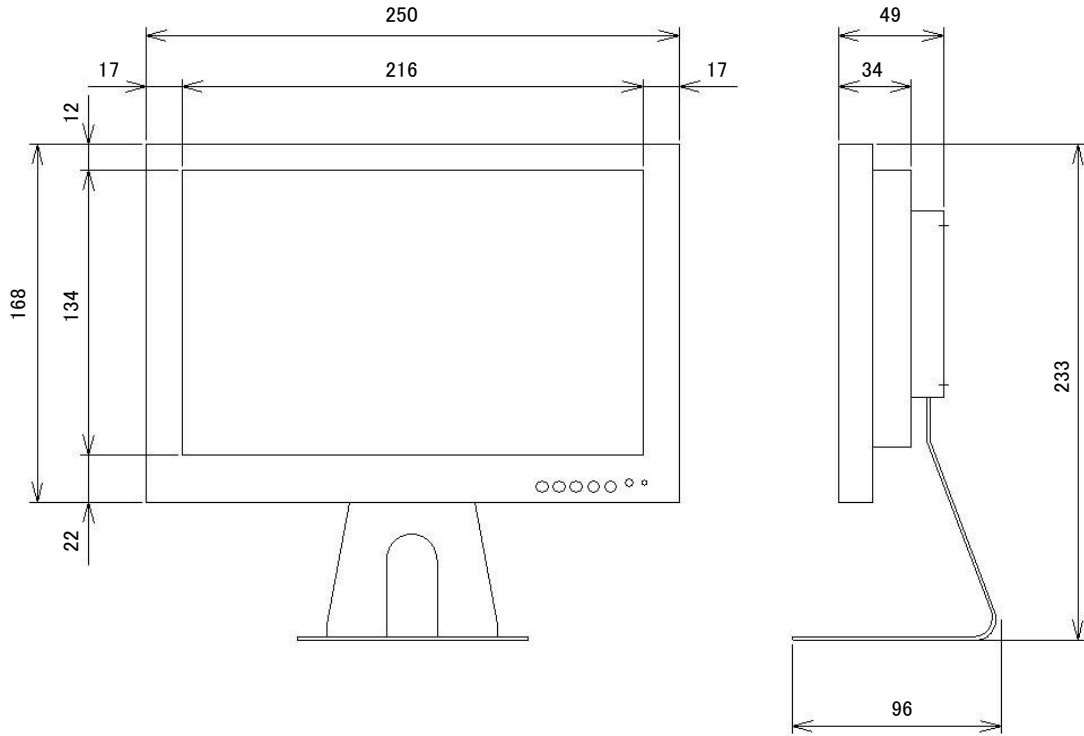

10.1インチ液晶ワイドビデオモニタ (ビデオPC対応型)

【HDMI規格準拠】

NM-LCDWB101M

■仕様

型式	NM-LCDWB101M
LCDパネル	10.1インチ IPS方式 LCD
解像度	1280×800ドット (16:10)
明るさ	400cd/m ²
コントラスト	500:1
表示色	16.7M
バックライト	LED 30,000時間
目測視野角	R/L: 65° U/D: 65°
映像入力型式	CVBS(NTSC)/PAL 自動切換
映像入力規格	1.0Vp/p VBS 75Ω
音声入力規格	ステレオ -10~-20dB
音声出力規格	ステレオ -20dB/10KΩ
HD入力型式	HDMI (HDMI規格準拠)
HD入力コネクタ	HDMI (HDMIコネクタ)
パソコン入力型式	アナログ RGB
パソコン入力コネクタ	VGA (D-Sub15P)
映像入力コネクタ	2入力 RCAピン入力 : BNC入力 (音声入力はサポートしていません)
音声入力コネクタ	2入力 RCAピン入力 (L, R) : 複式ミニジャック入力
音声出力コネクタ	1出力 複式ミニジャック出力
モニタスピーカ	スピーカー内蔵 (約1W×2)
電源	DC12V 2A
消費電力	8W
使用環境条件	0°C~+40°C (結露なきこと)
取付規格	VESA規格 (75mm×75mm)
本体外形寸法	250(W)×168(H)×34(D)mm
重量	総重量 1.3Kg (スタンド重量370g)
付属品	ACアダプタ VGAケーブル

※製品は日本国内用ですので、国外では使用できません。

※製品改良のため外観および仕様を予告なく変更することがあります。2023. 08. 25作成版

10. 1インチ液晶ワイドビデオモニタ (ビデオPC対応型)

外形寸法図/NM-LCDWB101M

外形写真

※オプション

BNC L型プラグ

RCA L型プラグ