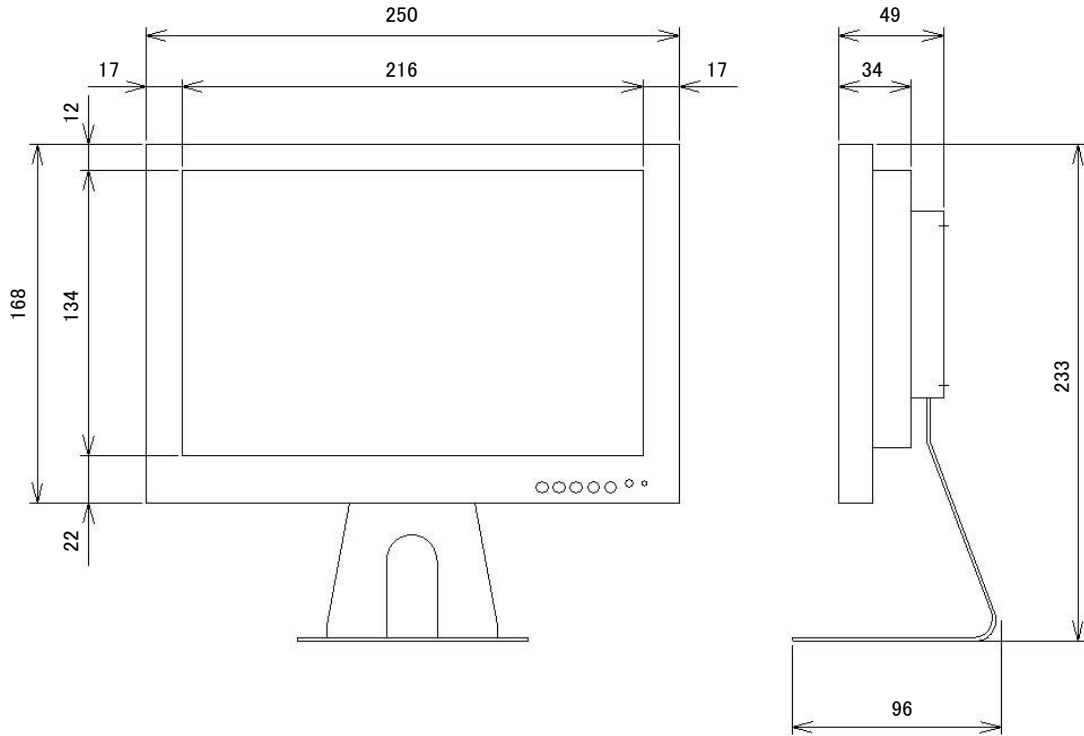

### ■仕様

型式	NM-LCDWB101L
LCDパネル	10.1インチ IPS方式 LCD
解像度	1280×800ドット (16:10)
明るさ	400cd/m <sup>2</sup>
コントラスト	500:1
表示色	16.7M
バックライト	LED 30,000時間
目測視野角	R/L:65° U/D:65°
映像入力型式	CVBS(NTSC)/PAL 自動切換
映像入力規格	1.0Vp/p VBS 75Ω
音声入力規格	ステレオ -10~-20dB
音声出力規格	ステレオ -20dB/10KΩ
HD入力型式	HDMI (HDMI規格準拠)
HD入力コネクタ	HDMI (HDMIコネクタ)
パソコン入力型式	アナログ RGB
パソコン入力コネクタ	VGA (D-Sub15P)
映像入力コネクタ	2入力 RCAピン入力 : BNC入力(音声入力はサポートしていません)
音声入力コネクタ	2入力 RCAピン入力(L、R) : 複式ミニジャック入力
音声出力コネクタ	1出力 複式ミニジャック出力
モニタスピーカ	スピーカー内蔵(約1W×2)
電源	DC12V 2A
消費電力	8W
使用環境条件	0°C~+40°C(結露なきこと)
取付規格	VESA規格(75mm×75mm)
本体外形寸法	250(W)×168(H)×34(D)mm
重量	総重量 1.3Kg(スタンド重量370g)
付属品	ACアダプタ VGAケーブル

# 10. 1インチ液晶ワイドビデオモニタ (ビデオPC対応型)

外形寸法図/NM-LCDWB101L

外形写真

※オプション

BNC L型プラグ

RCA L型プラグ

HDMI L型プラグ