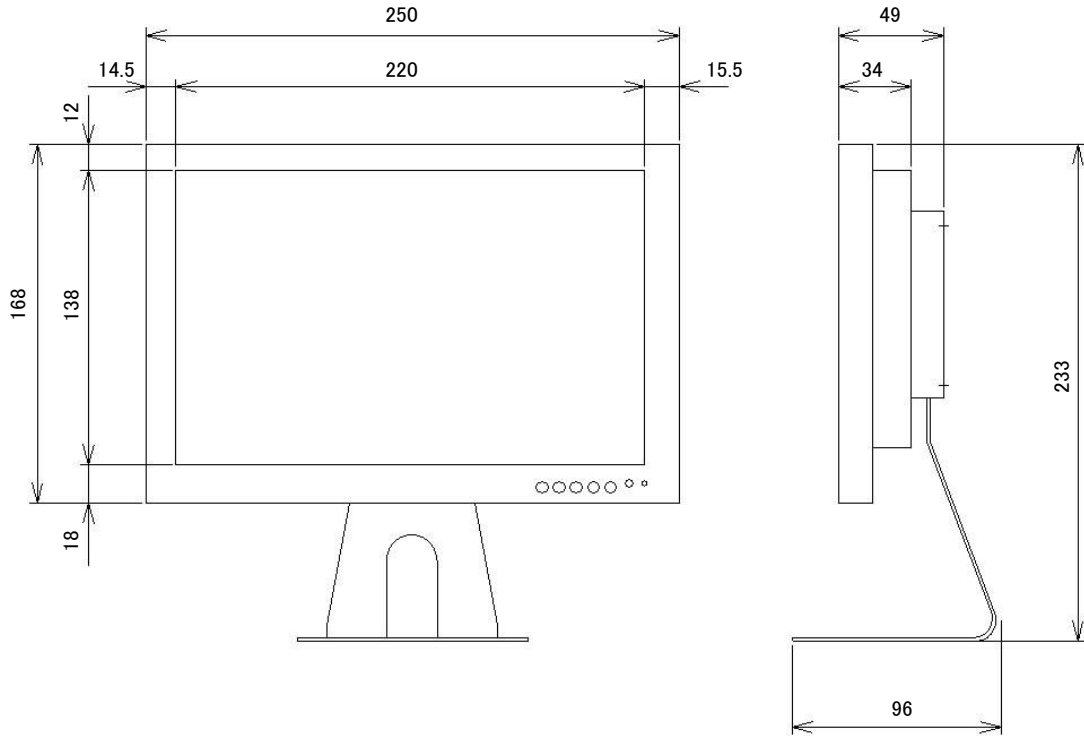

### 仕様

型式	NM-LCDWB101H
LCDパネル	10.1インチ IPS方式 LCD
解像度	1920×1200ドット (16:10)
明るさ	650cd/m <sup>2</sup>
コントラスト	1000:1
表示色	16.7M
バックライト	LED 30,000時間
目測視野角	R/L:65° U/D:65°
映像入力型式	CVBS(NTSC)/PAL 自動切換
映像入力規格	1.0Vp/p VBS 75Ω
音声入力規格	ステレオ -10~-20dB
音声出力規格	ステレオ -20dB/10KΩ
HD入力型式	HDMI (HDMI規格準拠)
HD入力コネクタ	HDMI (HDMIコネクタ)
パソコン入力型式	アナログ RGB
パソコン入力コネクタ	VGA (D-Sub15P)
映像入力コネクタ	2入力 RCAピン入力 : BNC入力(音声入力はサポートしていません)
音声入力コネクタ	2入力 RCAピン入力(L、R) : 複式ミニジャック入力
音声出力コネクタ	1出力 複式ミニジャック出力
モニタスピーカ	スピーカー内蔵(約1W×2)
電源	DC12V 2A
消費電力	12W
使用環境条件	0°C~+40°C(結露なきこと)
取付規格	VESA規格(75mm×75mm)
本体外形寸法	250(W)×168(H)×34(D)mm
重量	総重量 1.3Kg(スタンド重量370g)
付属品	ACアダプタ VGAケーブル

# 10. 1インチ液晶ワイドビデオモニタ (ビデオPC対応型)

外形寸法図/NM-LCDWB101H

外形写真

※オプション

BNC L型プラグ

RCA L型プラグ

HDMI L型プラグ