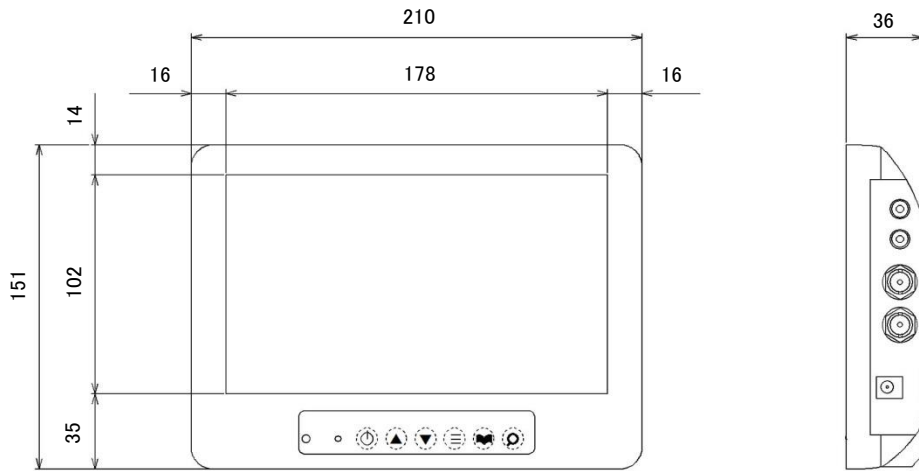

### ■仕様

型式	NM-LCDW80-ATC
LCDパネル	8インチ TFT LCD
解像度	1024×600ドット(16:10)
画面表示部寸法	176×99mm
明るさ	500cd/m <sup>2</sup>
コントラスト	700:1
表示色	16.2M
バックライト	LED 20,000時間
目測視野角	R/L:65° U:50° D:35°
マルチ映像切換	自動切換 AHD・HD-TVI・HD-CVI・CVBS(NTSC)に対応しています
マルチ映像入力コネクタ	AHD-TVI 入力 BNC 入力(音声サポートしていません) 終端 75Ω
マルチ映像出力コネクタ	AHD-TVI 出力 BNC 出力 メイン電源ONであること(内部にアンプ内蔵)
映像入力型式	CVBS(NTSC)/PAL 自動切換
映像入力規格	1.0Vp/p VBS 75Ω
音声入力規格	モノラル -10~-20dB
映像入力コネクタ	VIDEO入力 RCAピン 入力
音声入力コネクタ	AUDIO入力 RCAピン 入力
モニタスピーカ	スピーカ内蔵(約1W)
電源	DC12V 2A
消費電力	11W
使用環境条件	0°C~+40°C(結露なきこと)
本体外形寸法	210(W)×151(H)×36(D)mm
重量	0.7Kg
付属品	ACアダプタ リモコン

# 8インチ液晶マルチ入力ワイドビデオモニタ

外形寸法図/NM-LCDW80-ATC

外形写真