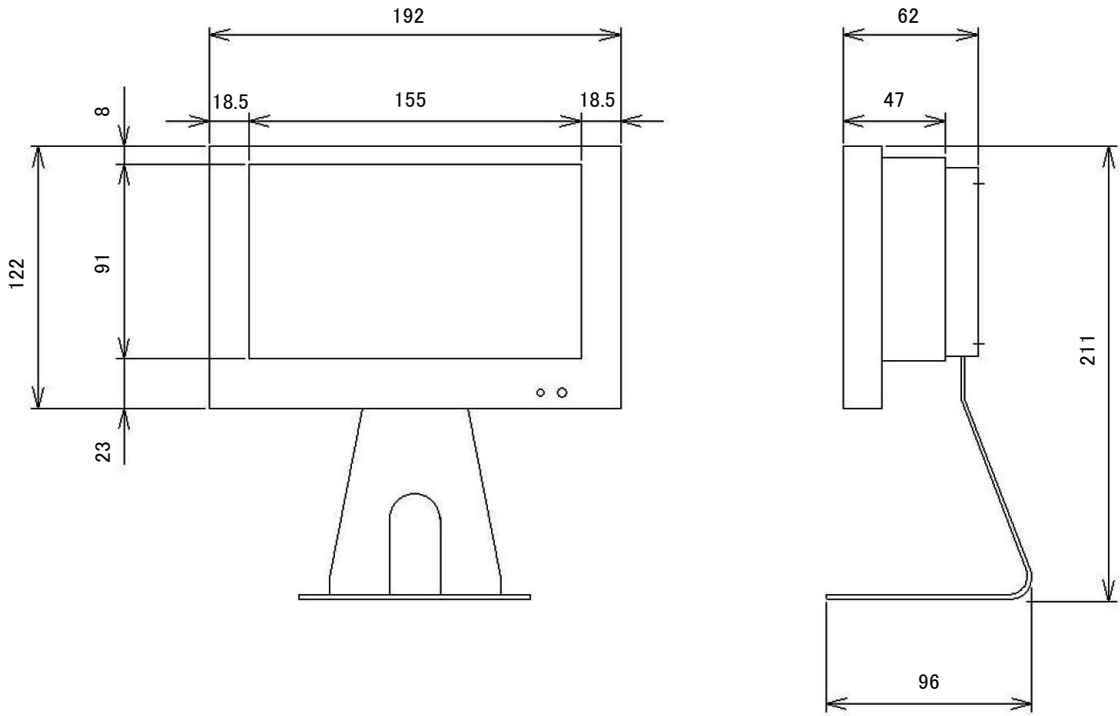

### ■仕様

型式	NM-LCDW70A
LCDパネル	7インチ TFT LCD
解像度	1024×600ドット (16:10)
画面表示部寸法	153.6×90.0mm
明るさ	500cd/m <sup>2</sup>
コントラスト	700:1
表示色	16.2M
バックライト	LED 20,000時間
目測視野角	R/L:75° U:70° /D:75°
映像入力型式	CVBS(NTSC)/PAL 自動切換
映像入力規格	1.0Vp/p VBS 75Ω
音声入力規格	モノラル -10~-20dB
HD入力型式	HDMI (HDMI規格準拠)
HD入力コネクタ	Full HD(HDMIコネクタ)
パソコン入力型式	アナログ RGB
パソコン入力コネクタ	VGA (D-Sub15P)
映像入力コネクタ	1入力 BNC 入力
音声入力コネクタ	単極ミニジャック 入力
モニタスピーカ	スピーカ内蔵(約1W)
電源	DC12V 5A
消費電力	9W
使用環境条件	0°C~+40°C(結露なきこと)
取付規格	VESA規格(75mm×75mm)
本体外形寸法	192(W)×122(H)×47(D)mm
重量	1.3Kg
付属品	ACアダプタ リモコン VGAケーブル

# 7インチ液晶ワイドビデオモニタ (ビデオPC対応型)

外形寸法図/NM-LCDW70A

外形写真