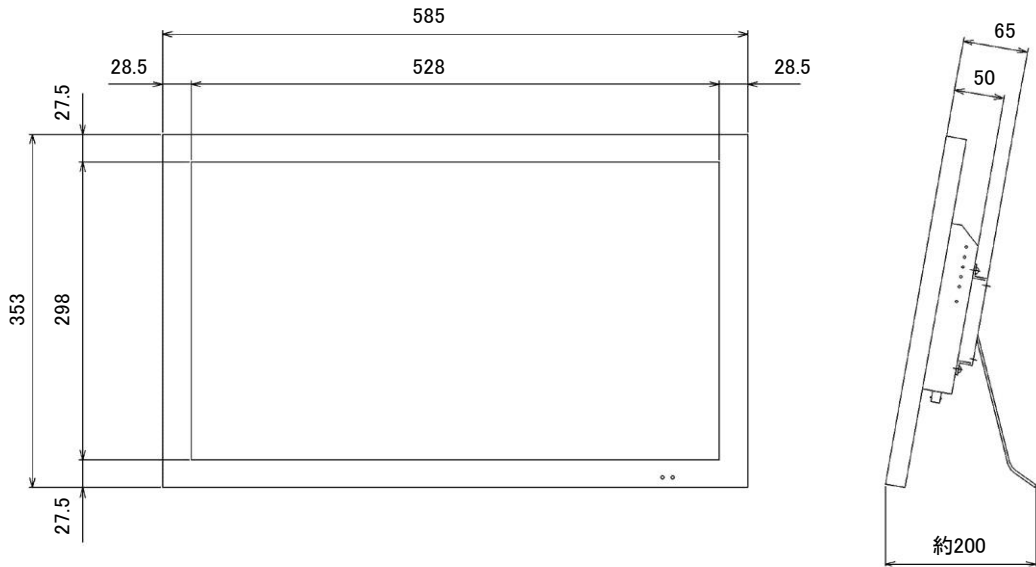

### ■仕様

型 式	NM-LCDW238A
LCDパネル	23.8インチ TFT LCD
解像度	1920×1080ドット
画面表示部寸法	527.0×296.4mm(16:9)
明るさ	250cd/m <sup>2</sup>
コントラスト	3000:1
表示色	16.7M
バックライト	LED 30,000時間
目測視野角	R/L: 80° U/D: 85°
パソコン入力解像度	1920×1080ドット *1
映像音声入力数	映像音声 1入力
映像入力型式	CVBS(NTSC)/PAL 自動切換
映像入力規格	1.0Vp/p VBS 75Ω 自動終端
音声入力規格	-10~-20dB
パソコン入力型式	アナログ RGB : Full HD (HDMI規格準拠)
パソコン入力コネクタ	VGA : Full HD 2入力(HDMIコネクタ)
映像入力コネクタ	1入力 BNC 入力
映像出力コネクタ	1入力 BNC 出力
音声入力コネクタ	RCAピン入力 (ステレオ L、R)
モニタスピーカ	スピーカー内蔵(約1W)
電源	DC12V 5A
消費電力	26W
使用環境条件	0°C~+40°C(結露なきこと)
取付規格	VESA規格(75mm×75mm)(100mm×100mm)
本体外形寸法	585(W)×353(H)×65(D)mm
重量	5.8Kg
付属品	ACアダプタ リモコン VGAケーブル

# 23.8インチ液晶ワイドビデオモニタ (ビデオPC対応型)

外形寸法図/NM-LCDW238A

外形写真(背面)