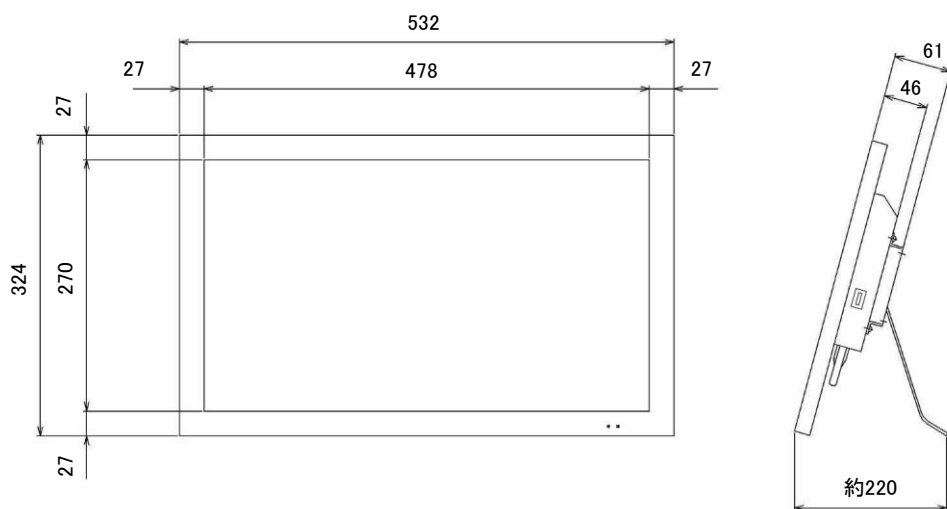

21.5インチ液晶IPワイドビデオモニタ

最大表示カメラ台数 8台
画面表示 1, 4, 6, 8, 9画面
外部USBHDDで録画、再生

【HDMI規格準拠】

NM-LCDW215-IP8

仕様

型式	NM-LCDW215-IP8
LCDパネル	21.5インチ TFT LCD
解像度	1920×1080ドット
画面表示部寸法	476.6×268.1mm
アスペクト比	16:9
明るさ	250cd/m ²
コントラスト	3000:1
表示色	16.7M
バックライト	LED 30,000時間
目測視野角	R/L:65° U/D:60°
HDMI入力	HDMI 1080P対応 *1
パソコンVGA入力	アナログRGB 1920×1080対応 D-Sub15P
パソコンDVI入力型式	DVI-D 1920×1080対応
音声入力コネクタ	VGA、DVI-D入力時対応 RCA ^レ ×2
音声出力コネクタ	複式ミニジャック -10~-20dB 出力
IPビデオサポート	8×(1280*960)+sub(640*480)+4Ref+1Play 8×(1920*1080)+sub(640*480)+2Ref+1Play 8×(720*576)+sub(352*288)+2Ref+8Play 8×(1280*720)+sub(640*360)+1Ref+4Play 8×(1280*960)+sub(720*576)+2Ref+1Play 8×(1920*1080)+sub(720*576)+4Ref+1Play 4×(1920*1080)+sub(720*576)+4Ref+1Play
イーサネット	RJ-45 10M/100M 接続 TCP/IP、DHCP、DNS、HTTP、SMTP
e-SATA	1ポート (録画、再生機能があり、裏面詳細)
USB	2ポート USB2.0 (録画、再生機能があり、裏面詳細)
モニタスピーカ	スピーカ内蔵×2(約1W)
電源	DC12V 5A
消費電力	24W
使用環境条件	0°C~+40°C(結露なきこと)
取付規格	VESA規格(75mm×75mm)(100mm×100mm)
本体外形寸法	532(W)×324(H)×46(D)mm
重量	5.7Kg
付属品	ACアダプタ リモコン VGAケーブル マウス

* 1 接続される機器によっては表示されないこともございます。あらかじめご了承ください。
※製品は日本国内用ですので、国外では使用できません。
※製品改良のため外観および仕様を予告なく変更することがあります。 2020.07.31作成版

21. 5インチ液晶IPワイドビデオモニタ

外形寸法図/NM-LCDW215-IP8

外形写真(背面)

録画再生機能について

- ・ USB2.0規格準拠 2ポート (推奨: USB HDD・マウス)
 - ・ USB HDD(4TB)にて、IPカメラ8台×約2.5週間分の映像が録画できます。
映像設定により録画可能時間は変わります。
(弊社独自による実測値です。)
 - ・ e-SATAを標準装備していますので、USB HDD(4TB)と合わせて約1ヶ月間の映像が録画できます。
 - ・ 複数PCからの同時アクセスも可能です。
同時に接続するとLANのトラフィック量増加により再生処理が落ちます。
 - ・ 再生時は、カメラ選択・カレンダー・タイムライン・映像再生アイコンをマウス操作できます。
 - ・ 録画映像の再生及び逆再生は最大32倍速まで可能です。
再生速度は、1・2・4・8・16・32倍速の6段階設定できます。
- ※ 録画再生については、録画時のIPビデオサポートの設定に依存しますのでご注意ください。