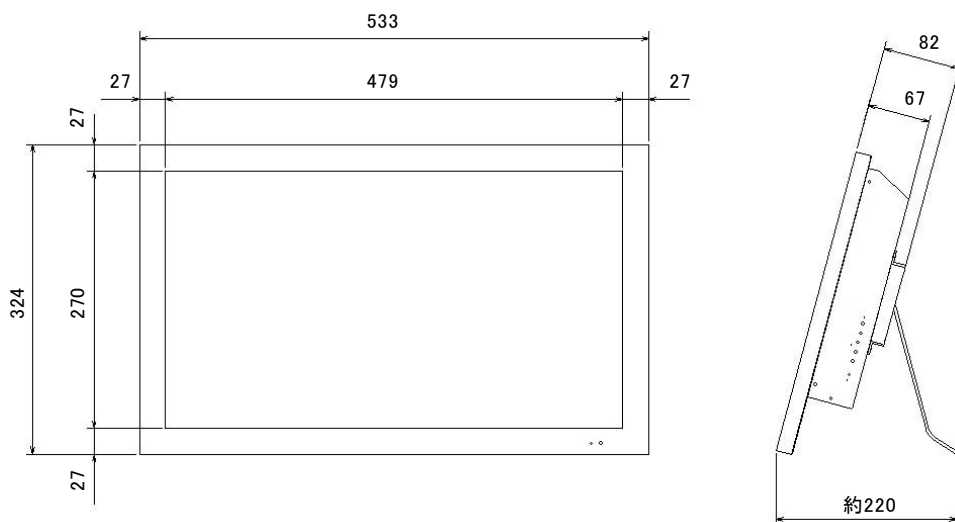

21.5インチワイドモニタ（HDR内蔵）

HD-CVI、IP、NTSC入力対応

【HDMI規格準拠】

NM-LCDW215-HDR

■仕様

型式	NM-LCDW215-HDR
----	----------------

モニタ機能

LCDパネル	21.5インチ TFT LCD
解像度・映像表示範囲	1920×1080ドット・476mm×268mm
明るさ・コントラスト・表示色	250cd/m ² ・3000:1・16.7M
バックライト	LED 30,000時間
目測視野角	R/L:80° U/D:80°
HDMI入力	HDMIコネクタ 2（内1回路外部にてHDRに接続） * 1
パソコン入力型式	アナログRGB、HDMI
パソコン入力コネクタ	VGA DSub15P:Full HD(HDMI規格準拠)
映像入力規格(スルーアウト出力)	1.0Vp/p VBS 75Ω BNC入出力コネクタ 各1 自動終端
音声入力コネクタ	RCA ピン 2（ステレオ L R）
音声入力レベル	-10dB~-20dB
モニタスピーカー	スピーカー内蔵 ステレオ（約1W）

HDR機能

HDR映像入力	4ch（HD-CVI、IP、NTSCカメラ混在可能）
表示解像度・録画解像度	1080P(1920x1080)・フレームレイト 最大30fps/1080P
ネットワーク端子・ネットワーク機能	RJ-45(10M/100M/1000M) 1ch・HTTP TCP/IP DDNS NTP等
HDD	標準2TB（最大8TB）
バックアップ	USB、ネットワーク
電源	DC12V 5A
消費電力	50W
使用環境条件	0℃~+40℃（結露なきこと）
取付規格	VESA規格(200mm×100mm)(100mm×100mm)(75mm×75mm)
本体外形寸法	533(W)×324(H)×82(D)mm
重量	6.8Kg（内 スタンド 400g）
付属品	ACアダプター、HDMIケーブル

* 1 接続される機器によっては、表示されない場合がありますのでHDMIをご使用の際は、ご相談ください。
※製品は日本国内用ですので、国外では使用できません。
※製品改良のため外観および仕様を予告なく変更することがあります。

2017.08.01作成版

21. 5インチワイドモニタ（HDR内蔵）

外形寸法図／NM-LCDW215-HDR

外形写真(背面)