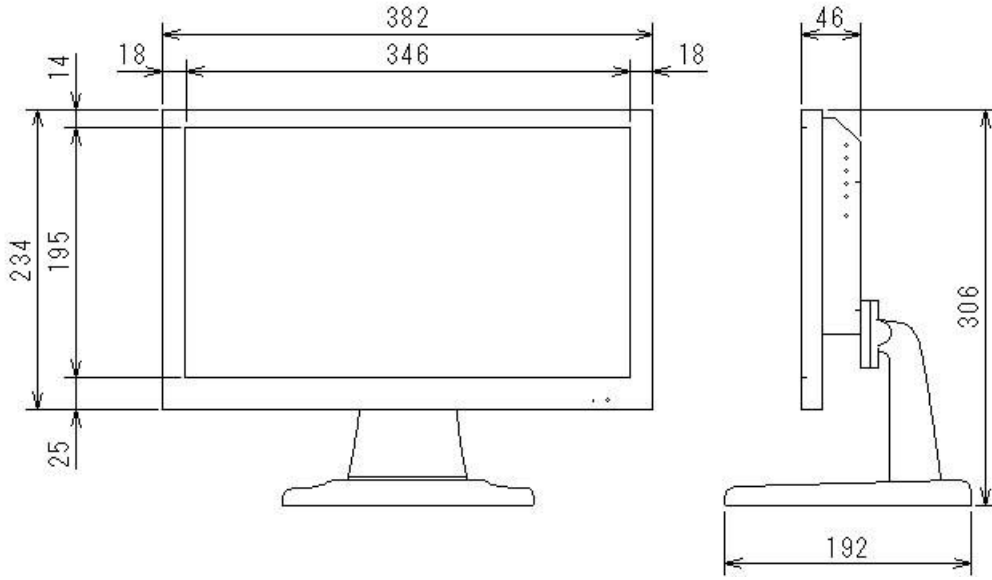

15.6インチ液晶ワイドビデオモニタ (ビデオPC対応型)

【HDMI規格準拠】

NM-LCDW156B

■仕様

型 式	NM-LCDW156B
LCDパネル	15.6インチ TFT LCD
解像度	1920×1080 ¹ ピクセル (16:9)
画面表示部寸法	344.2×193.5mm
明るさ	400cd/m ²
コントラスト	500:1
表示色	16.2M
バックライト	LED 50,000時間
目測視野角	R/L: 70° U/D: 60°
映像音声入力数	映像 3入力(内YC入力1) 音声 2入力
映像入力型式	CVBS(NTSC)/PAL 自動切換
映像入力規格	1.0Vp/p VBS 75Ω 自動終端
音声入力規格	モノラル -10~-20dB
HD入力型式	HDMI (HDMI規格準拠)
HD入力コネクタ	Full HD (HDMIコネクタ)
パソコン入力型式	アナログ RGB : DVI-D
パソコン入力コネクタ	VGA (D-Sub15P) : DVI-D
ビデオ映像YC入力型式	Y:1.0Vp/p C:0.285Vp/p
映像入力コネクタ	2入力 BNC 入力
音声入力コネクタ	2入力 RCA 入力
映像出力コネクタ	2入力 BNC 出力
音声出力コネクタ	2入力 RCA 出力
YC入力コネクタ	4ピン DINコネクタ
音声PC入力	単極ミニジャック -10~-20dB
モニタスピーカ	スピーカ内蔵(約1W)
電源	DC12V 5A
消費電力	24W
使用環境条件	0°C~+40°C(結露なきこと)
取付規格	VESA規格(100mm×100mm)
本体外形寸法	382(W)×234(H)×46(D)mm
重量	2.7Kg
付属品	ACアダプタ リモコン VGAケーブル

※製品は日本国内用ですので、国外では使用できません。

※製品改良のため外観および仕様を予告なく変更することがあります。2022.05.10作成版

15.6インチ液晶ワイドビデオモニタ (ビデオPC対応型)

外形寸法図/NM-LCDW156B

外形写真(背面)

オプションスタンド使用時前面写真

オプションスタンド使用時背面写真