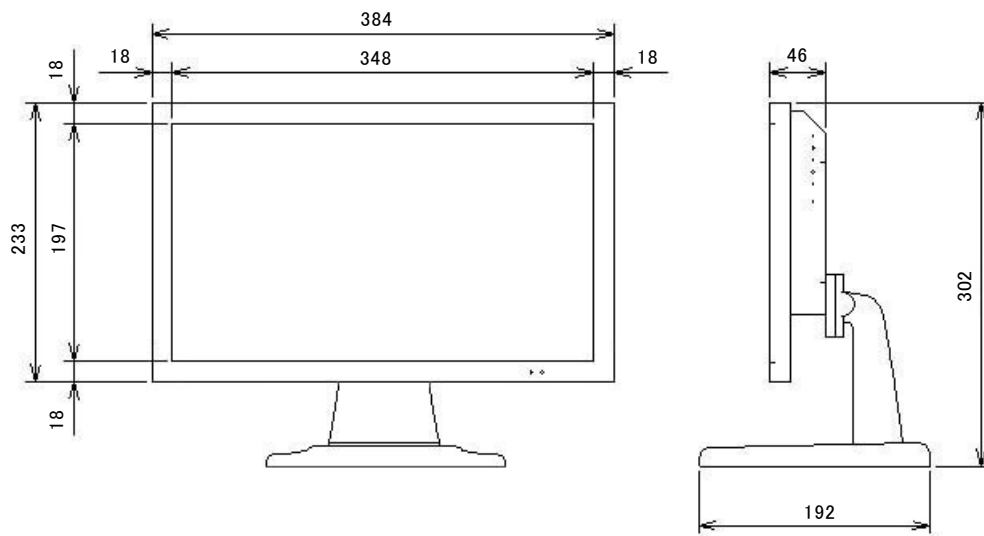

15インチ液晶HDS DI 対応ワイドビデオモニタ (ビデオPC対応型)

【HDMI規格準拠】

■仕様

NM-LCDW156A-HDS DI

型 式	NM-LCDW156A-HDS DI
LCDパネル	15.6インチ TFT LCD
解像度	1920×1080ドット
画面表示部寸法	344.2×193.5mm (16:9)
明るさ	300cd/m ²
コントラスト	500:1
表示色	262K
バックライト	LED 15,000時間
目測視野角	R/L:70° U/D:60°
パソコン入力解像度	1920×1080 *1
映像入力型式	NTSC/PAL 自動切換
映像入力規格	1.0Vp/p VBS 75Ω 自動終端
音声入力規格	ステレオ -10~-20dB
パソコン入力型式	アナログRGB:Full HD(HDMI規格準拠)
パソコン入力コネクタ	VGA (D-Sub15P):Full HD(HDMIコネクタ)×2入力
映像入力コネクタ	1入力 BNC 入力
音声入力コネクタ	2入力 RCA ステレオ L/R 入力
映像出力コネクタ	1入力 BNC 出力
SDI 入力規格	HD-SDI [SMPTE292M], (3G-SDI, SD-SDI) *1
SDI 対応規格	[HD]720P 50/60Hz, 1080i 50/60Hz, 1080P 50/60Hz, (3G, SD)
SDI映像帯域幅	2.97Gpbs&2.975/1.001Gpbs
SDI 入力コネクタ	1入力 BNC 入力
SDI 出力コネクタ	1入力 BNC 出力
モニタスピーカ	スピーカ内蔵ステレオ (約1W)
電源	DC12V 5A
消費電力	20W
使用環境条件	-10°C~+40°C(結露なきこと)
本体外形寸法	384(W)×233(H)×46(D)mm
重量	2.7Kg
付属品	ACアダプタ、リモコン、VGAケーブル

* 1 接続される機器によっては、表示されない場合がありますのでHDS DIをご使用の際はご相談ください。
 ※製品は日本国内用ですので、国外では使用できません。
 ※製品改良のため外観および仕様を予告なく変更することがあります。2015.10.01作成版

15インチ液晶HDS DI 対応ワイドビデオモニタ (ビデオPC対応型)

外形寸法図/NM-LCDW156A-HDS DI

外形写真(背面)