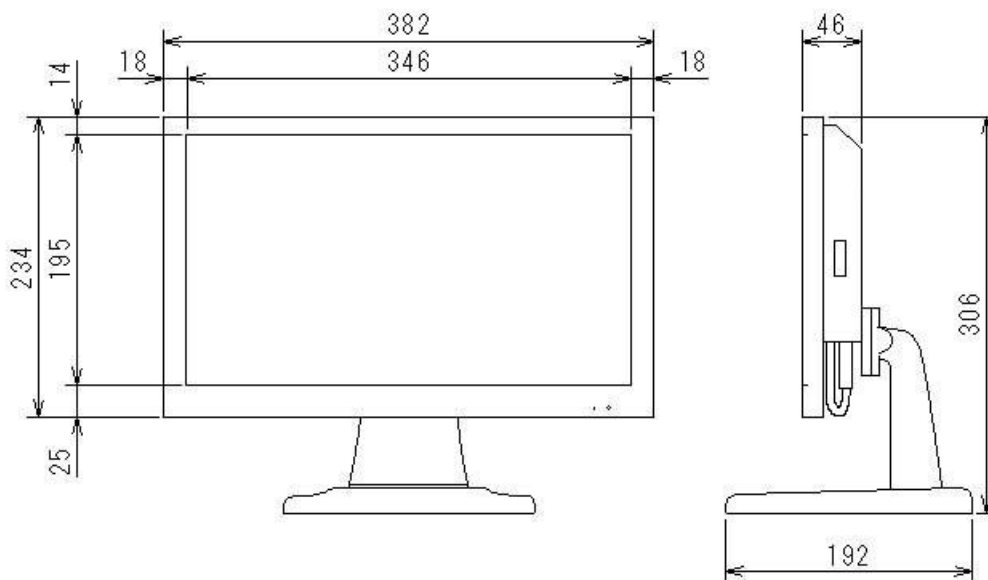

15.6インチ液晶IPワイドビデオモニタ

最大表示カメラ台数 8台
画面表示 1, 4, 6, 8, 9画面
外部USBHDDで録画、再生

【HDMI規格準拠】

NM-LCDW156-IP8

仕様

型式	NM-LCDW156-IP8
LCDパネル	15.6インチ TFT LCD
解像度	1920×1080ドット
画面表示部寸法	346×195mm
アスペクト比	16:9
明るさ	300cd/m ²
コントラスト	500:1
表示色	16.2M
バックライト	LED 50,000時間
目測視野角	R/L:65° U/D:60°
HDMI入力	HDMI 1080P対応 *1
パソコンVGA入力	アナログRGB 1920×1080対応 D-Sub15P
パソコンDVI入力型式	DVI-D 1920×1080対応
音声入力コネクタ	VGA、DVI-D入力時対応 RCA ϕ ×2
音声出力コネクタ	複式ミニジャック -10~-20dB 出力
IPビデオサポート	8×(1280*960)+sub(640*480)+4Ref+1Play 8×(1920*1080)+sub(640*480)+2Ref+1Play 8×(720*576)+sub(352*288)+2Ref+8Play 8×(1280*720)+sub(640*360)+1Ref+4Play 8×(1280*960)+sub(720*576)+2Ref+1Play 8×(1920*1080)+sub(720*576)+4Ref+1Play 4×(1920*1080)+sub(720*576)+4Ref+1Play
イーサネット	RJ-45 10M/100M 接続 TCP/IP、DHCP、DNS、HTTP、SMTP
e-SATA	1ポート (録画、再生機能があり、裏面詳細)
USB	2ポート USB2.0 (録画、再生機能があり、裏面詳細)
モニタスピーカ	スピーカ内蔵×2(約1W)
電源	DC12V 5A
消費電力	24W
使用環境条件	0°C~+40°C(結露なきこと)
取付規格	VESA規格(100mm×100mm)
本体外形寸法	382(W)×234(H)×46(D)mm
重量	3.2Kg
付属品	ACアダプタ リモコン VGAケーブル マウス

* 1 接続される機器によっては表示されないこともございます。あらかじめご了承ください。
※製品は日本国内用ですので、国外では使用できません。
※製品改良のため外観および仕様を予告なく変更することがあります。 2020.07.31作成版

15. 6インチ液晶IPワイドビデオモニタ

外形寸法図/NM-LCDW156-IP8

外形写真(背面)

録画再生機能について

- ・ USB2.0規格準拠 2ポート (推奨: USB HDD・マウス)
 - ・ USB HDD(4TB)にて、IPカメラ8台×約2.5週間分の映像が録画できます。
映像設定により録画可能時間は変わります。
(弊社独自による実測値です。)
 - ・ e-SATAを標準装備していますので、USB HDD(4TB)と合わせて約1ヶ月間の映像が録画できます。
 - ・ 複数PCからの同時アクセスも可能です。
同時に接続するとLANのトラフィック量増加により再生処理が落ちます。
 - ・ 再生時は、カメラ選択・カレンダー・タイムライン・映像再生アイコンをマウス操作できます。
 - ・ 録画映像の再生及び逆再生は最大32倍速まで可能です。
再生速度は、1・2・4・8・16・32倍速の6段階設定できます。
- ※ 録画再生については、録画時のIPビデオサポートの設定に依存しますのでご注意ください。