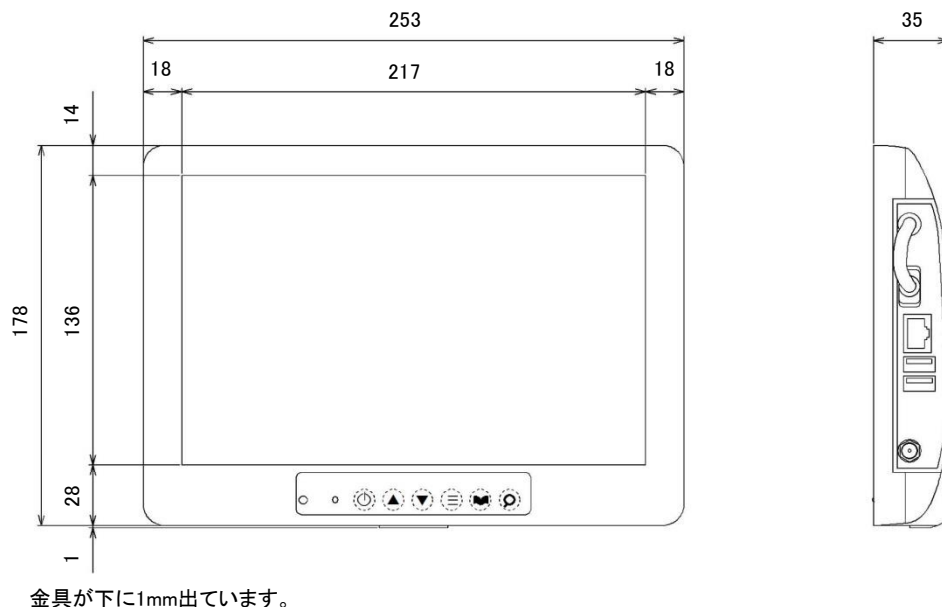

### 仕様

型式	NM-LCDW101-IP8
LCDパネル	10.1インチ TFT LCD
解像度	1280×800ドット
画面表示部寸法	217×135.6mm
アスペクト比	16:10
明るさ	350cd/m <sup>2</sup>
コントラスト	800:1
表示色	16.2M
バックライト	LED 15,000時間
目測視野角	R/L:65° U/D:65°
IPビデオサポート	8×(1280*960)+sub(640*480)+4Ref+1Play 8×(1920*1080)+sub(640*480)+2Ref+1Play 8×(720*576)+sub(352*288)+2Ref+8Play 8×(1280*720)+sub(640*360)+1Ref+4Play 8×(1280*960)+sub(720*576)+2Ref+1Play 8×(1920*1080)+sub(720*576)+4Ref+1Play 4×(1920*1080)+sub(720*576)+4Ref+1Play
イーサネット	RJ-45 10M/100M 接続 TCP/IP、DHCP、DNS、HTTP、SMTP
USB	2ポート USB2.0 (録画、再生機能があり、裏面詳細)
モニタスピーカ	スピーカ内蔵(約1W)
電源	DC12V 2A
消費電力	8W
使用環境条件	0°C~+40°C(結露なきこと)
本体外形寸法	253(W)×178(H)×35(D)mm
重量	0.9Kg
付属品	ACアダプタ リモコン マウス

# 10. 1インチ液晶IP専用ワイドビデオモニタ

外形寸法図/NM-LCDW101-IP8

外形写真