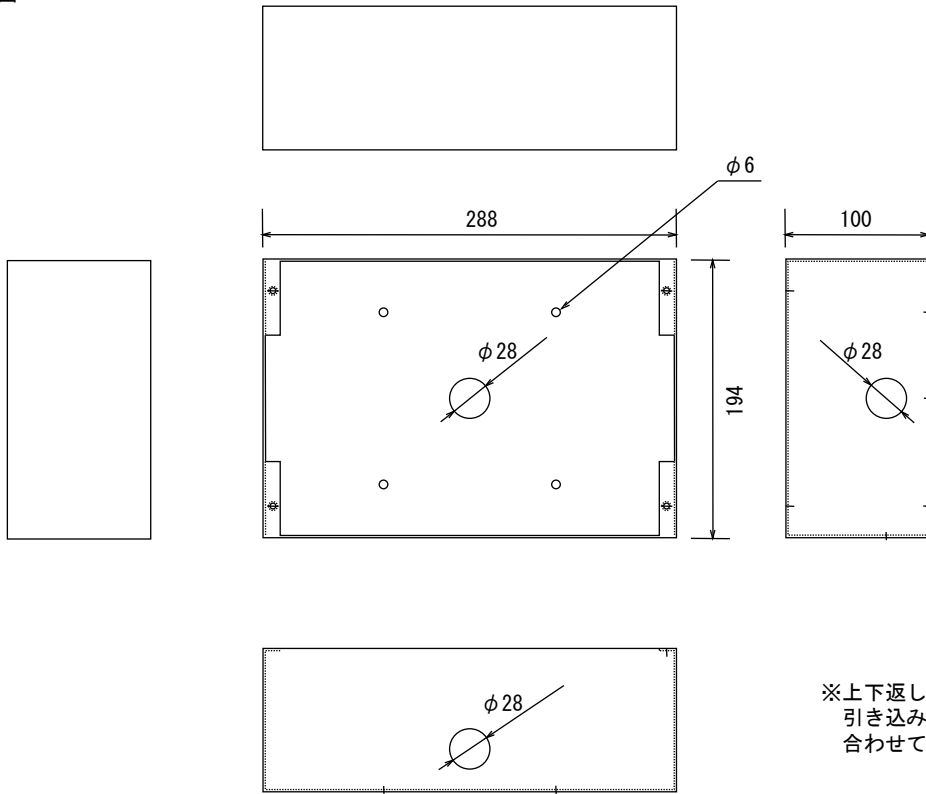

モニタ壁面埋込ボックス

10インチ液晶ワイドビデオモニタ
NM-LCDW101-ATC
専用

NM-CAHW101ATC

仕様

型式	NM-CAHW101ATC
カバー材質	ステンレス t=1.0 ヘアライン
中金具材質	スチール メッキ (モニタ取付金具 t=1.2 埋込BOX t=1.6)
本体外形寸法	312(W)×217.5(H)×112(D)mm
重量	約2.0Kg

外形寸法図

フロントカバー
モニタ取付金具
埋込ボックス } セット販売

壁面に埋め込まれるボックス部分の
外形寸法図は裏面にあります。

※製品は日本国内用ですので、国外では使用できません。

※製品改良のため外観および仕様を予告なく変更することがあります。2022.05.10作成版

モニタ壁面埋込ボックス

埋込ボックス外形寸法図

※上下返しても使用できます。
引き込みケーブルの位置に
合わせてご使用ください。