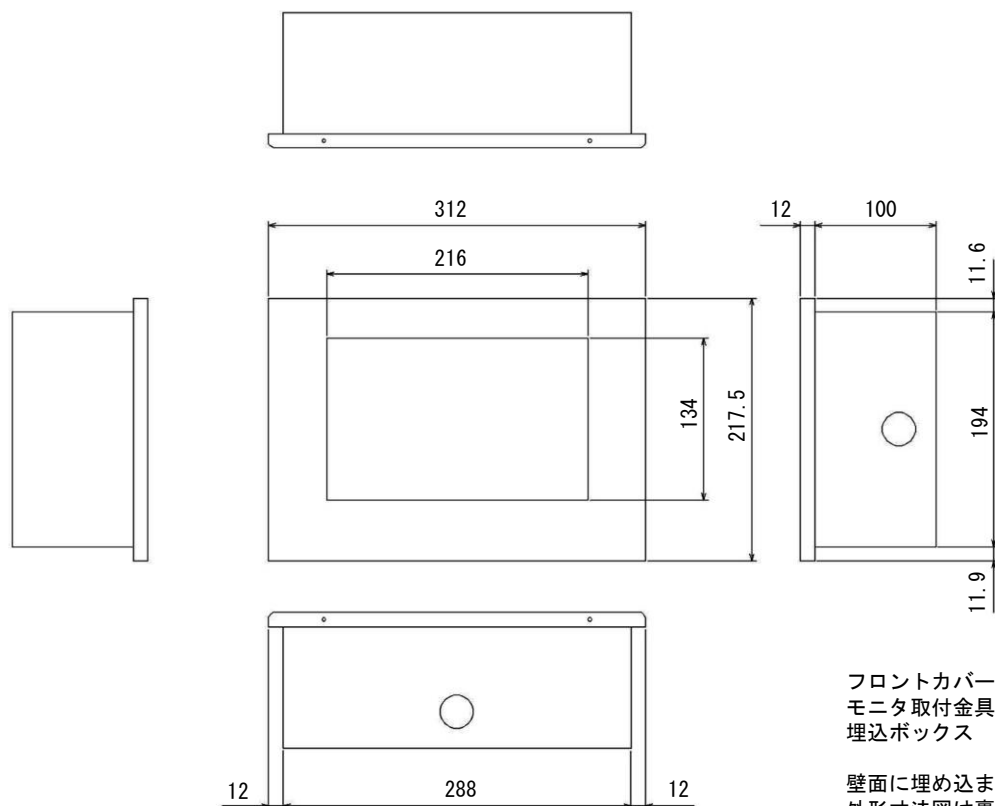

モニタ壁面埋込ボックス

10インチ液晶ワイドビデオモニタ
NM-LCDW101-ATC
専用

NM-CAHW101ATC

仕様

型式	NM-CAHW101ATC
カバー材質	ステンレス t=1.0 ヘアライン
中金具材質	スチール メッキ (モニタ取付金具 t=1.2 埋込BOX t=1.6)
本体外形寸法	312(W)×217.5(H)×112(D)mm
重量	約2.0Kg

外形寸法図

フロントカバー
モニタ取付金具
埋込ボックス } セット販売

壁面に埋め込まれるボックス部分の
外形寸法図は裏面にあります。

※製品は日本国内用ですので、国外では使用できません。

※製品改良のため外観および仕様を予告なく変更することがあります。2022.05.10作成版

モニタ壁面埋込ボックス

埋込ボックス外形寸法図

※上下返しても使用できます。
引き込みケーブルの位置に
合わせてご使用ください。