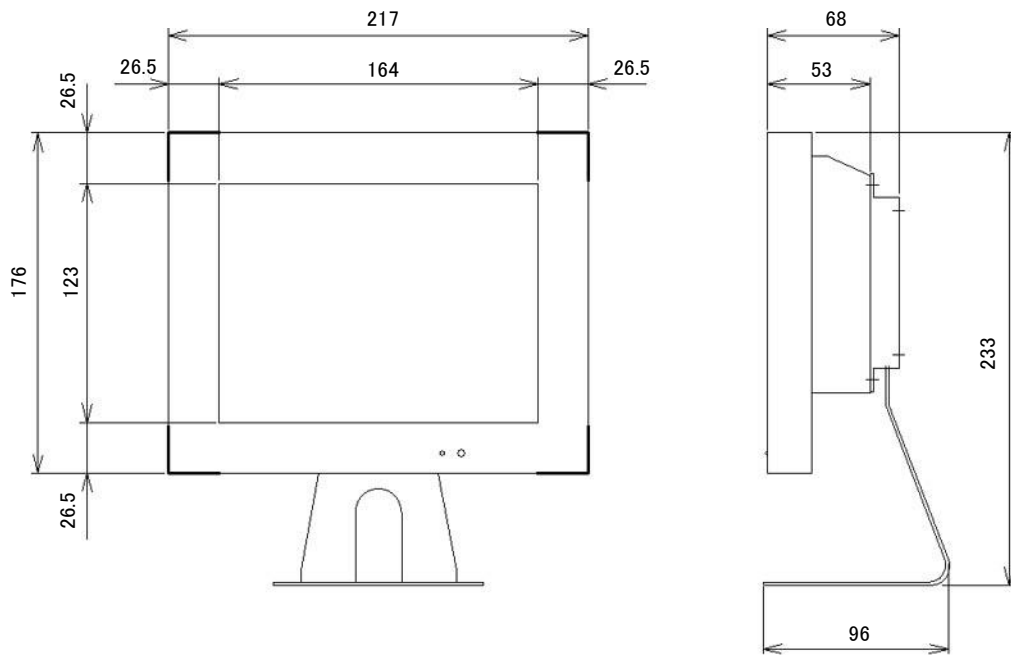

### ■仕様

型式	NM-LCD80SQ
LCDパネル	8インチ TFT LCD
解像度	800×600ドット(4:3)
画面表示部寸法	162×121mm
明るさ	500cd/m <sup>2</sup>
コントラスト	500:1
表示色	16.7M
バックライト	LED 20,000時間
目測視野角	R/L:70° U:70° /D:30°
映像入力型式	CVBS(NTSC)/PAL 自動切換
映像入力規格	1.0Vp/p VBS 75Ω
音声入力規格	モノラル -10~-30dB
HD入力型式	HDMI(HDMI規格準拠)
HD入力コネクタ	Full HD(HDMIコネクタ)
パソコン入力型式	アナログ RGB
パソコン入力コネクタ	VGA (D-Sub 15P)
映像入力コネクタ	1入力 BNC 入力
音声入力コネクタ	単極ミニジャック 入力
モニタスピーカ	スピーカ内蔵(約1W)
電源	DC12V 5A
消費電力	6W
使用環境条件	0°C~+50°C(結露なきこと)
本体外形寸法	217(W)×176(H)×68(D)mm
重量	1.6Kg
付属品	ACアダプタ リモコン VGAケーブル

# 8インチ液晶ビデオモニター (ビデオPC対応型)

外形寸法図/NM-LCDW80SQ

外形写真