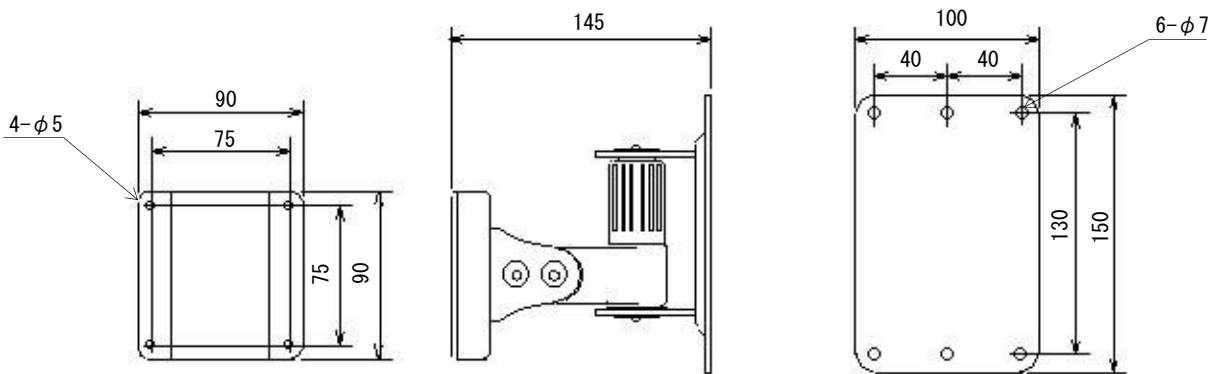

# 壁面設置用液晶ディスプレイブラケット

取付イメージ図

### ■仕様

型式	NM-KG20
傾斜角度調整	水平 180° 垂直 60°
耐過重	10Kg以内
規格	VESA 75mm 対応
材質	スチール 塗装ライトグレー
本体外形寸法	145(W)×150(H)×100(D)mm (突起物含まず)
重量	約1.5Kg
付属品	ビス類

### 外形寸法図

※製品は日本国内用ですので、国外では使用できません。

※製品改良のため外観および仕様を予告なく変更することがあります。2022.05.10作成版