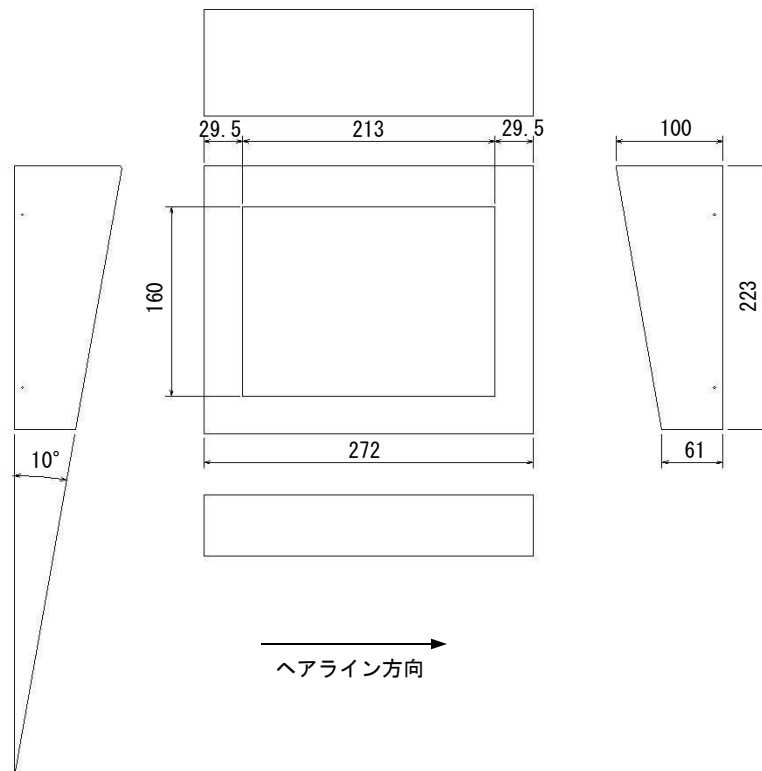

# NM-LCD104HVE専用モニタカバー(屋内専用)

### ■仕様

型式	NM-DCV104
傾斜角度	10度固定
カバー材質	ステンレス t=1.0 ヘアライン
中金具材質	スチール t=1.6 塗装:黒半ツヤ
本体外形寸法	272(W)×223(H)×100(D)mm
重量	約1.4Kg

外形寸法図

※製品は日本国内用ですので、国外では使用できません。

※製品改良のため外観および仕様を予告なく変更することがあります。2022.05.10作成版