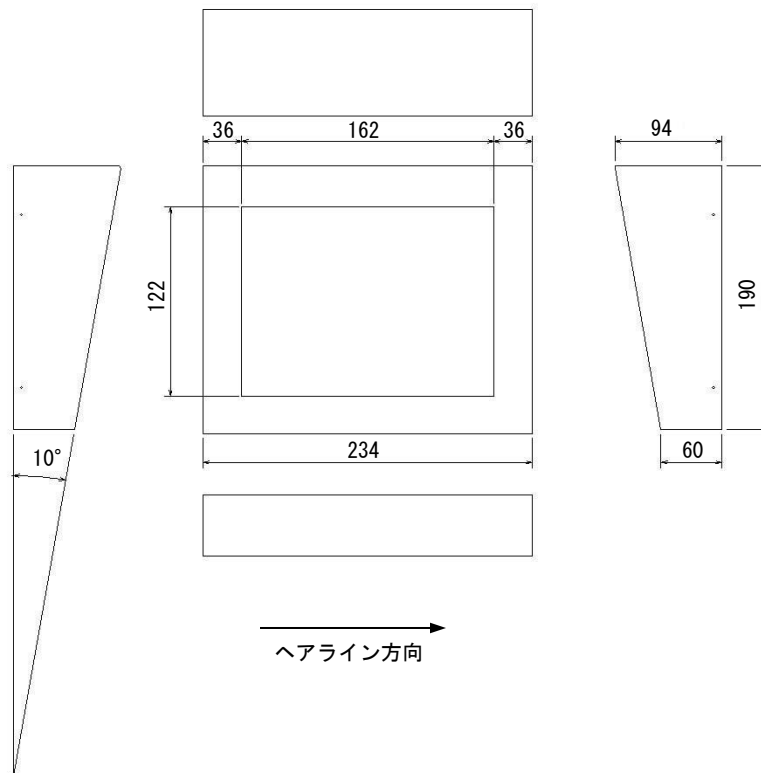

# NM-LCD80PL-B専用モニタカバー(屋内専用)

### ■仕様

型式	NM-CAB80PL
傾斜角度	10度固定
カバー材質	ステンレス t=1.0 ヘアライン
中金具材質	スチール t=1.0 塗装:黒半ツヤ
本体外形寸法	234(W)×190(H)×94(D)mm
重量	約970g

#### 外形寸法図

※製品は日本国内用ですので、国外では使用できません。

※製品改良のため外観および仕様を予告なく変更することがあります。2022.05.10作成版